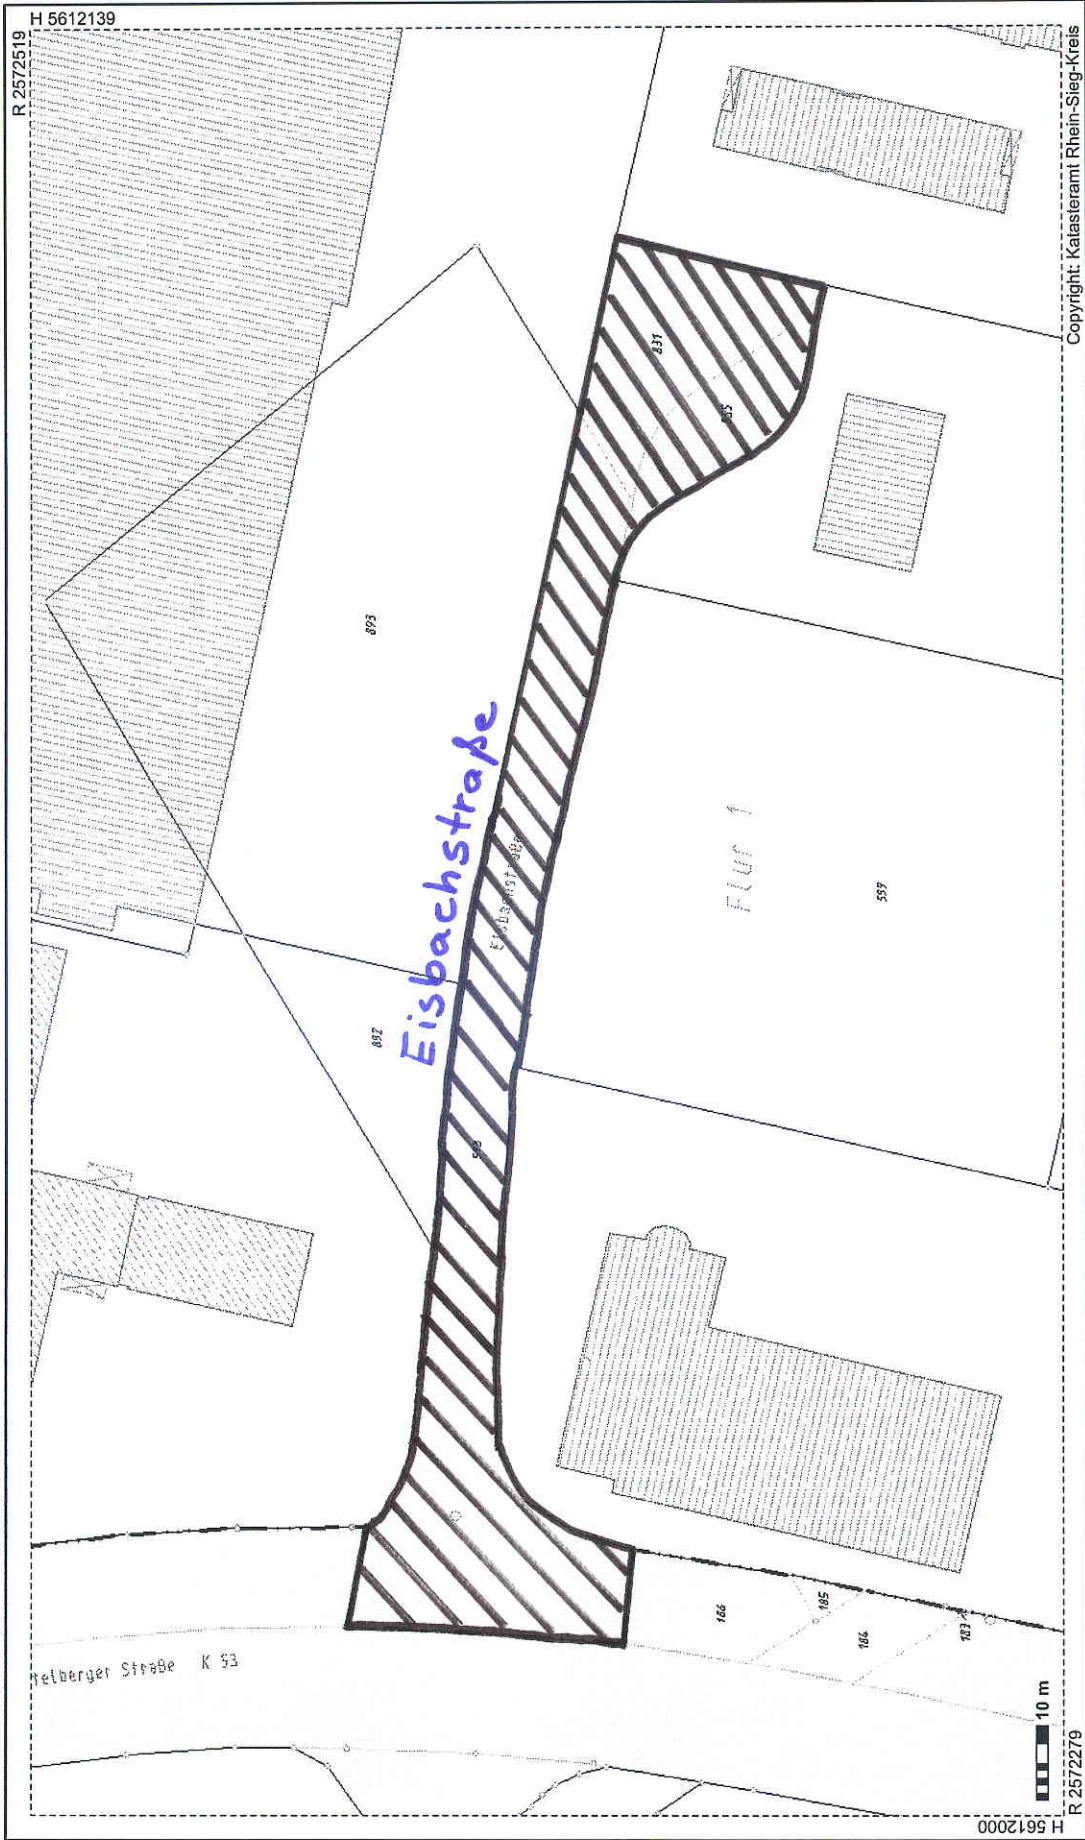

RHEIN-SIEG-KREIS - Katasteramt -

Auszug aus: ALK
Maßstab 1:960 Datum: 14.6.2010

Copyright: Katasteramt Rhein-Sieg-Kreis

H 5612000