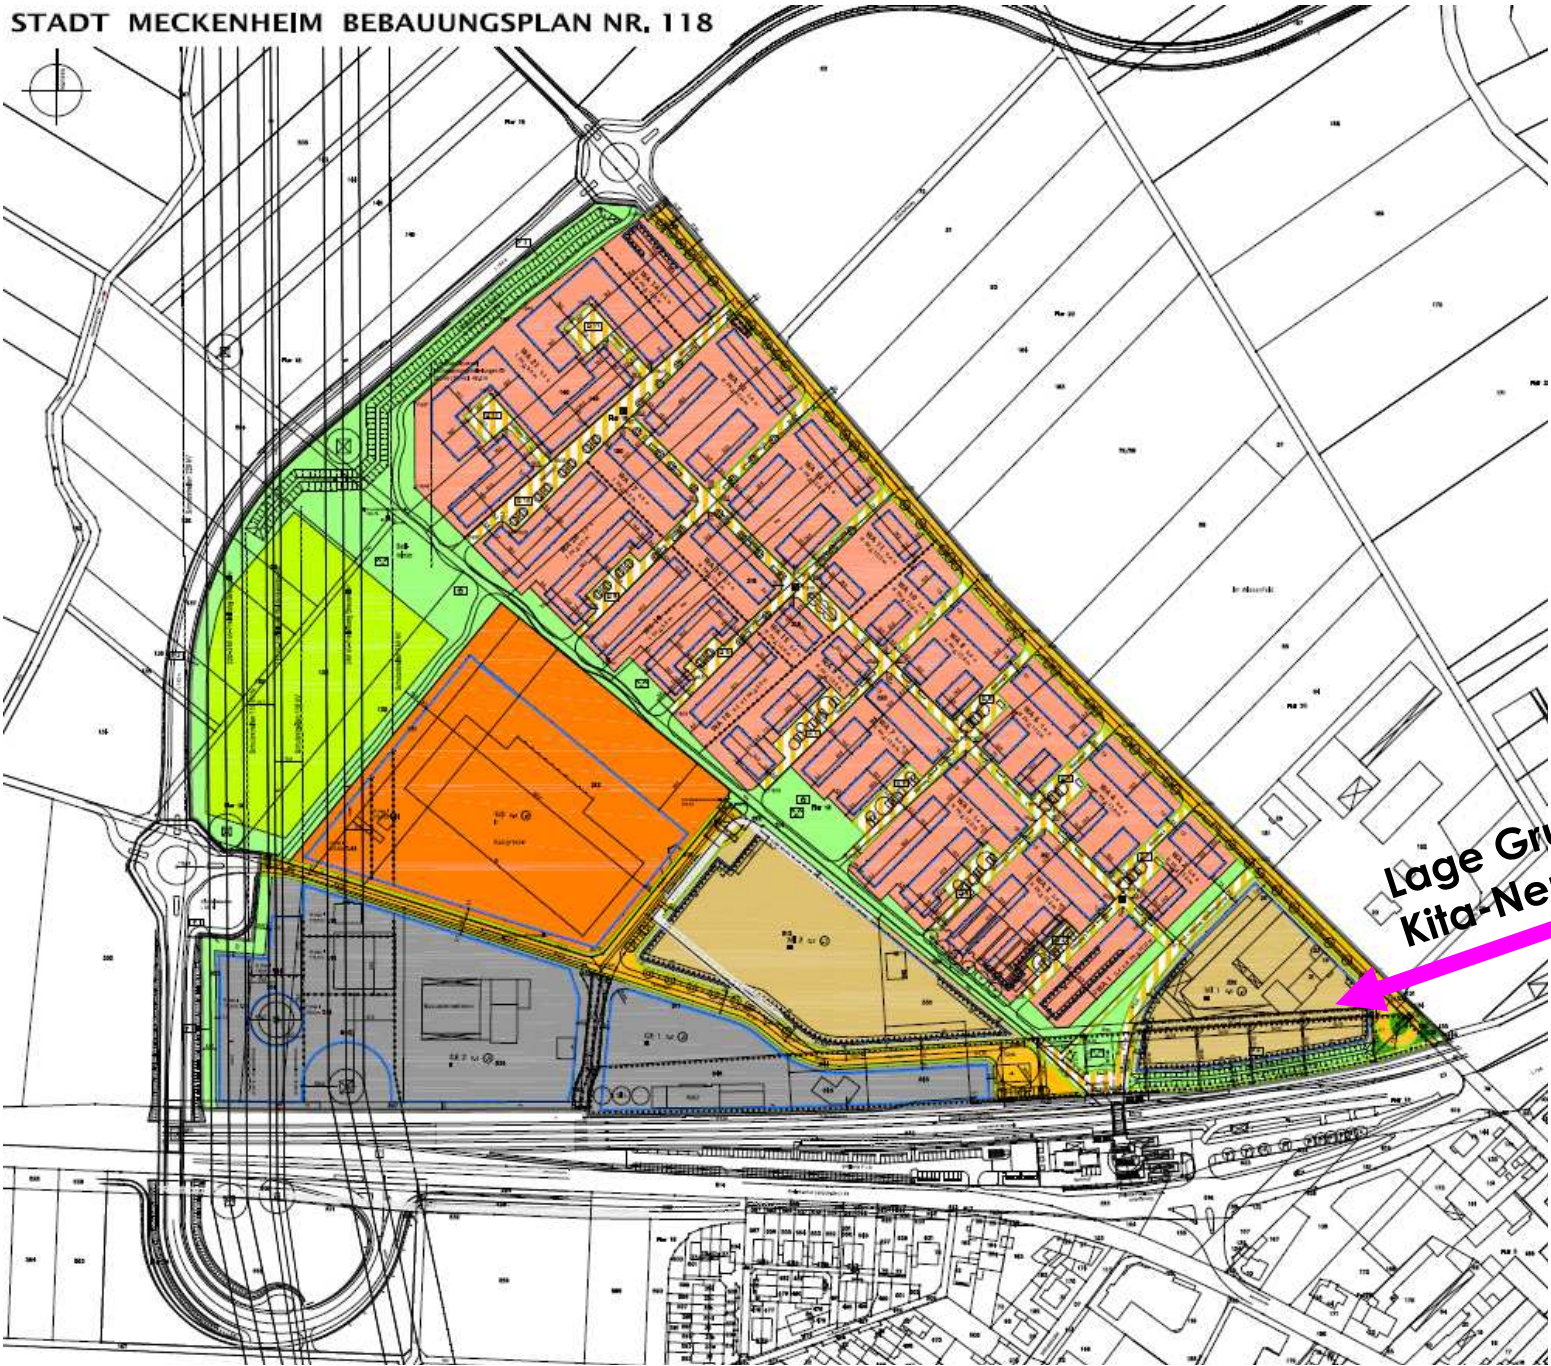

STADT MECKENHEIM BEBAUUNGSPLAN NR. 118

Lage Grundstück
Kita-Neubau

Anlage 1.1