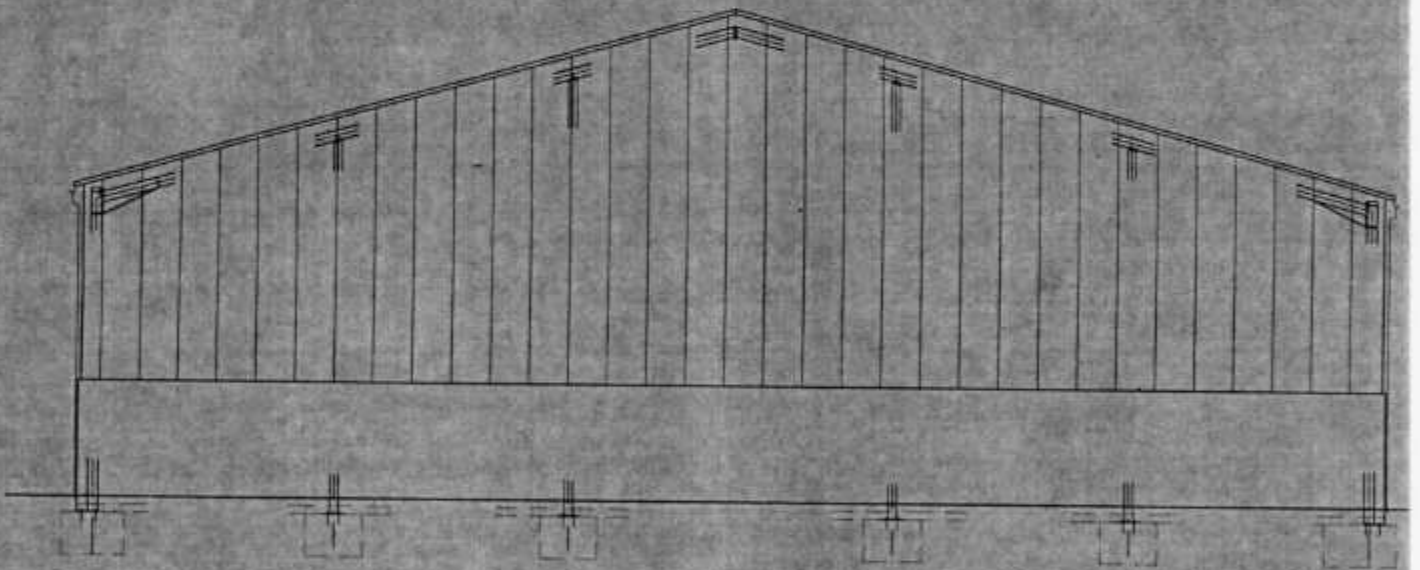

32359800

**Auszug aus dem
Liegenschaftskataster**

Flurkarte NRW [REDACTED]

© Rhein-Sieg-Kreis

Meckenheim

Erstellt: [REDACTED]
Zeichen: [REDACTED]

TRAUFANSICHT NO **1000000**

GIEBELANSICHT SW [REDACTED]