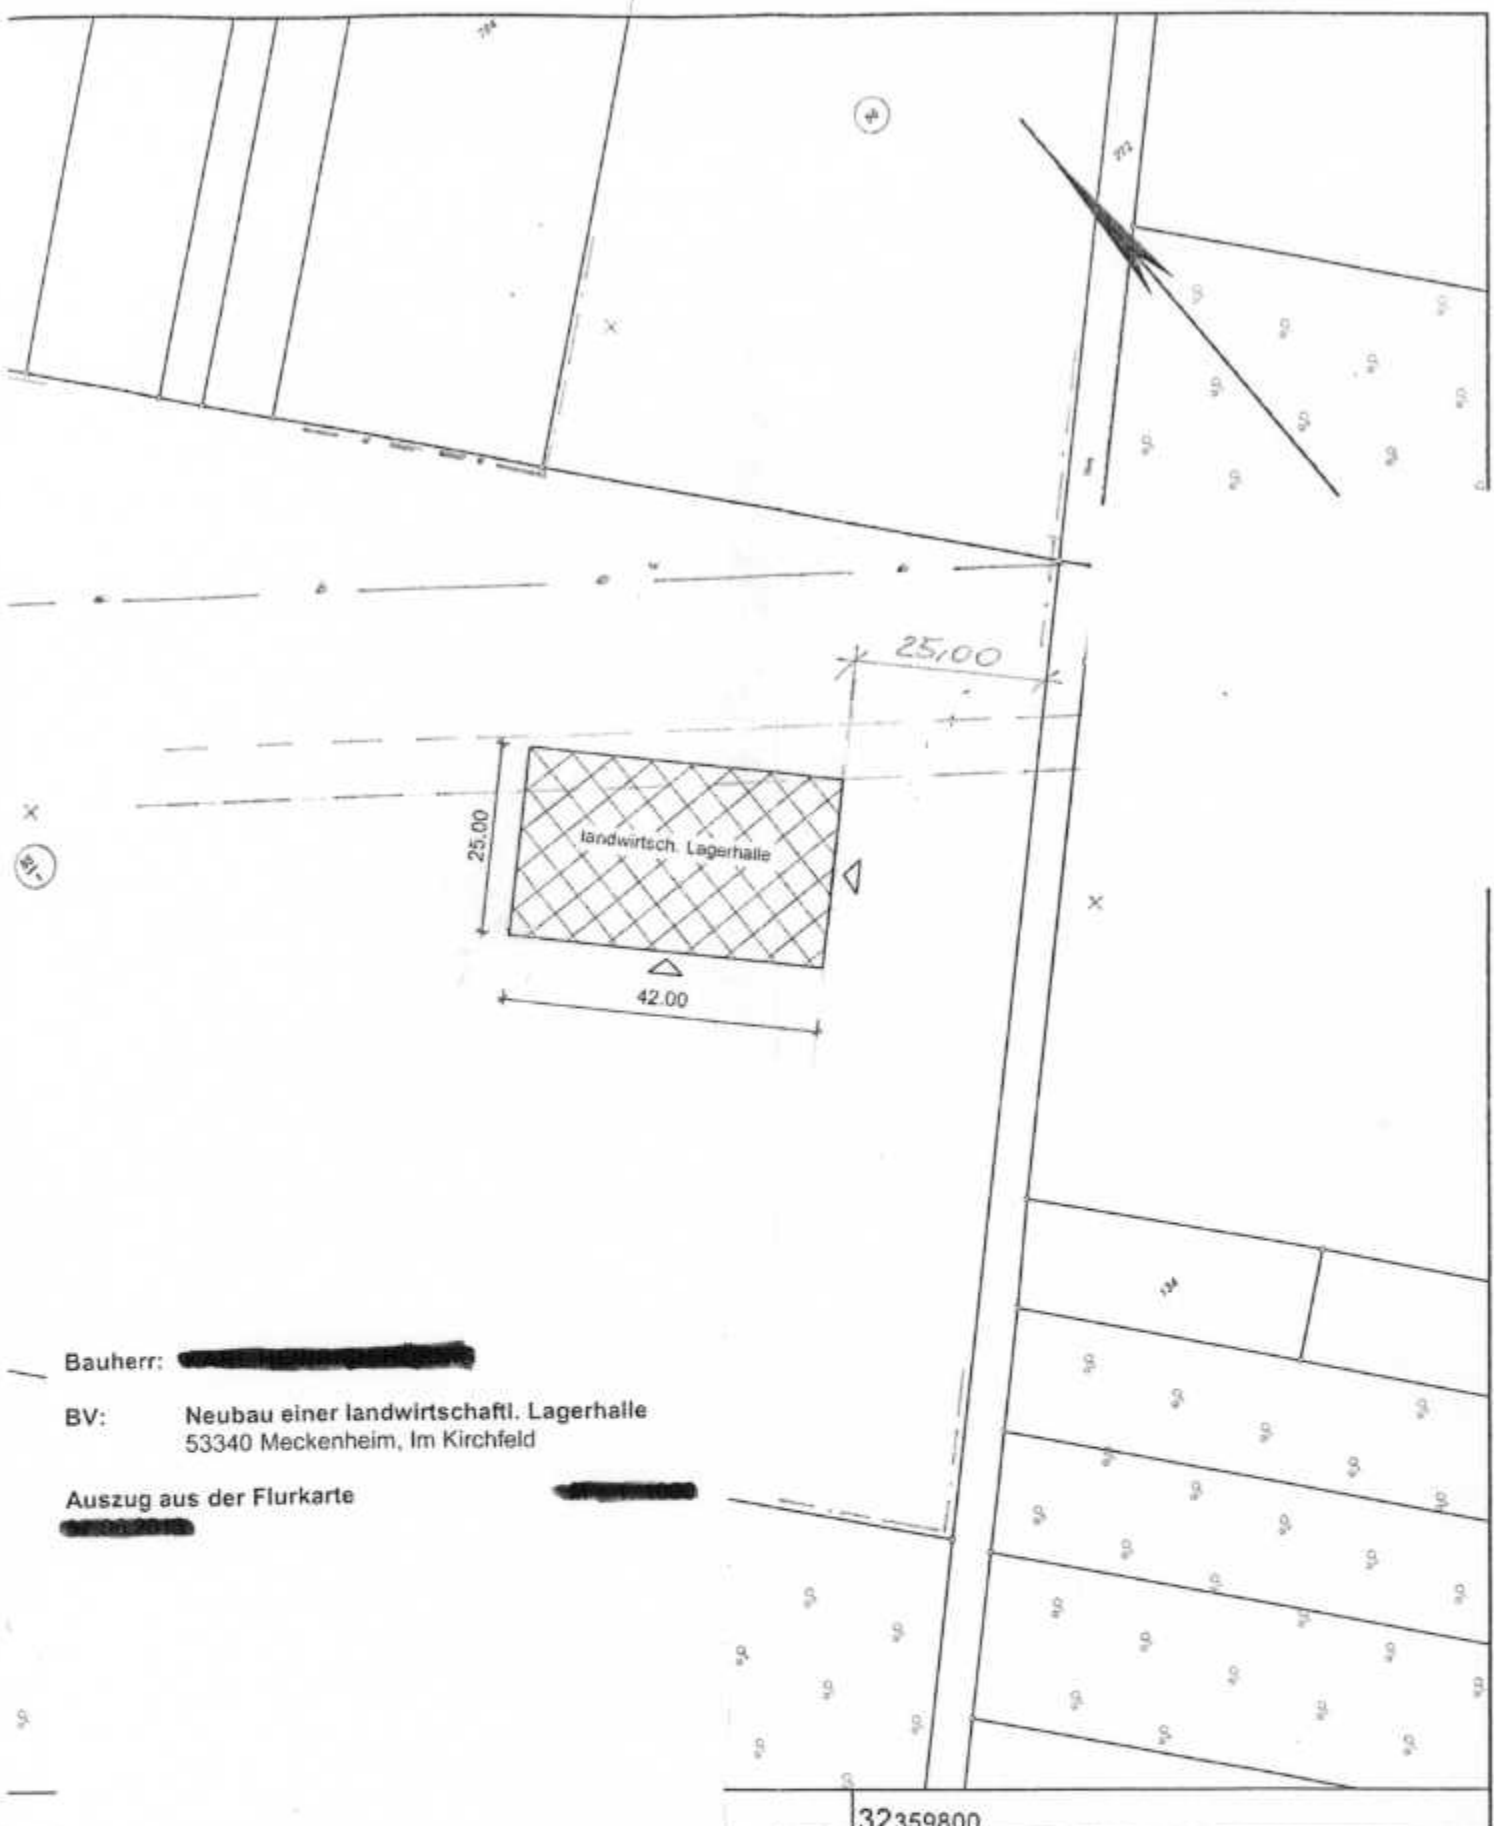

Bauherr: [REDACTED]

BV: Neubau einer landwirtschaftl. Lagerhalle
53340 Meckenheim, Im Kirchfeld

Auszug aus der Flurkarte
[REDACTED]

32359800

**Auszug aus dem
Liegenschaftskataster**

Flurkarte NRW [REDACTED]

© Rhein-Sieg-Kreis

Meckenheim

Erstellt: [REDACTED]
Zeichen: [REDACTED]