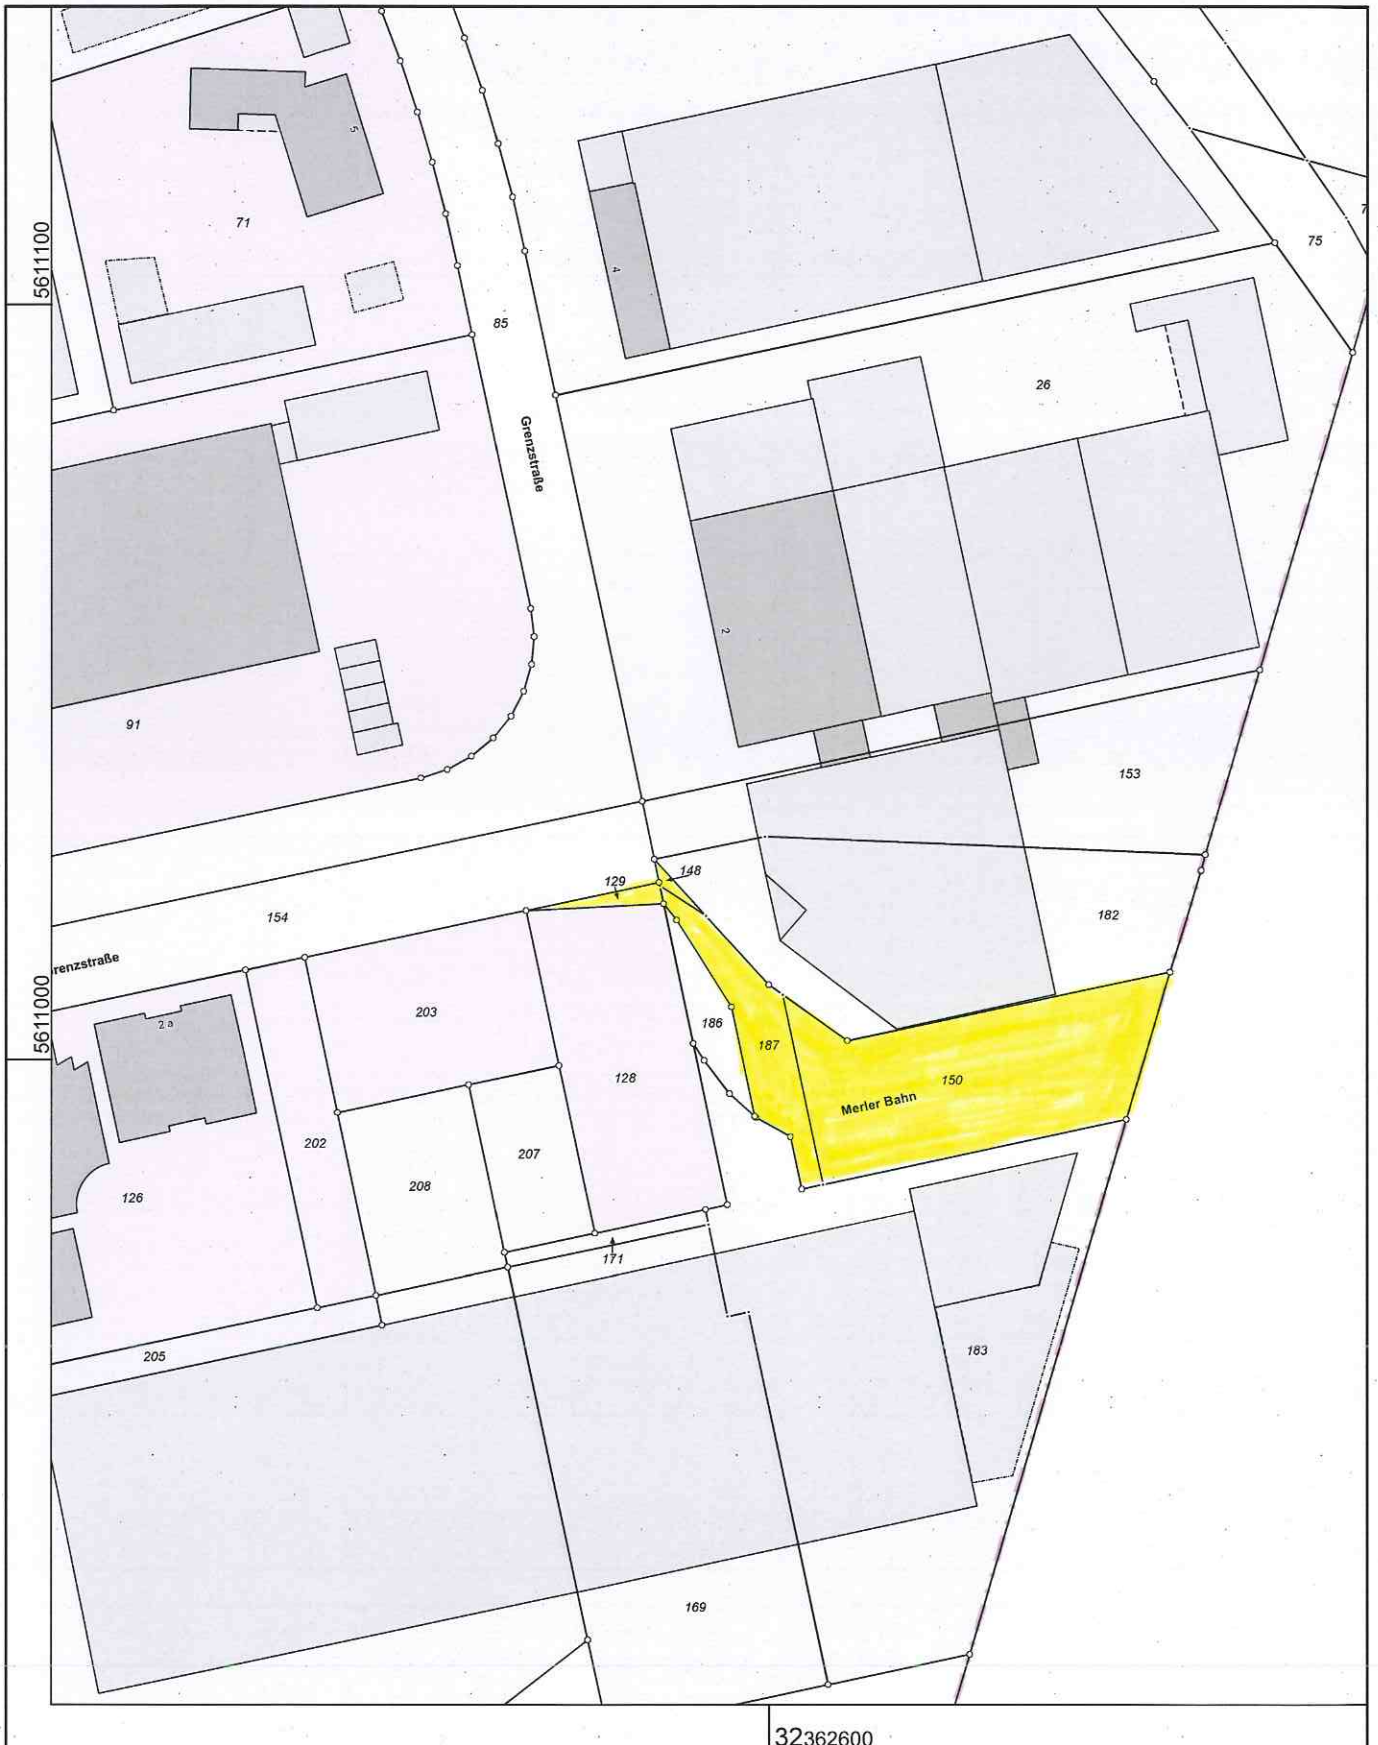

**Rhein-Sieg-Kreis  
Katasteramt**

Kaiser-Wilhelm-Platz 1  
53721 Siegburg

**Auszug aus dem  
Liegenschaftskataster**

**Flurkarte NRW 1:1000**

Flurstück: 182  
Flur: 5  
Gemarkung: Merl  
Grenzstraße 2, Meckenheim

Erstellt: 10.03.2014  
Zeichen:

Maßstab 1 : 1000

© Rhein-Sieg-Kreis

Gefertigt im Auftrag durch: Stadt Meckenheim, Bahnhofstraße 22, 53340 Meckenheim